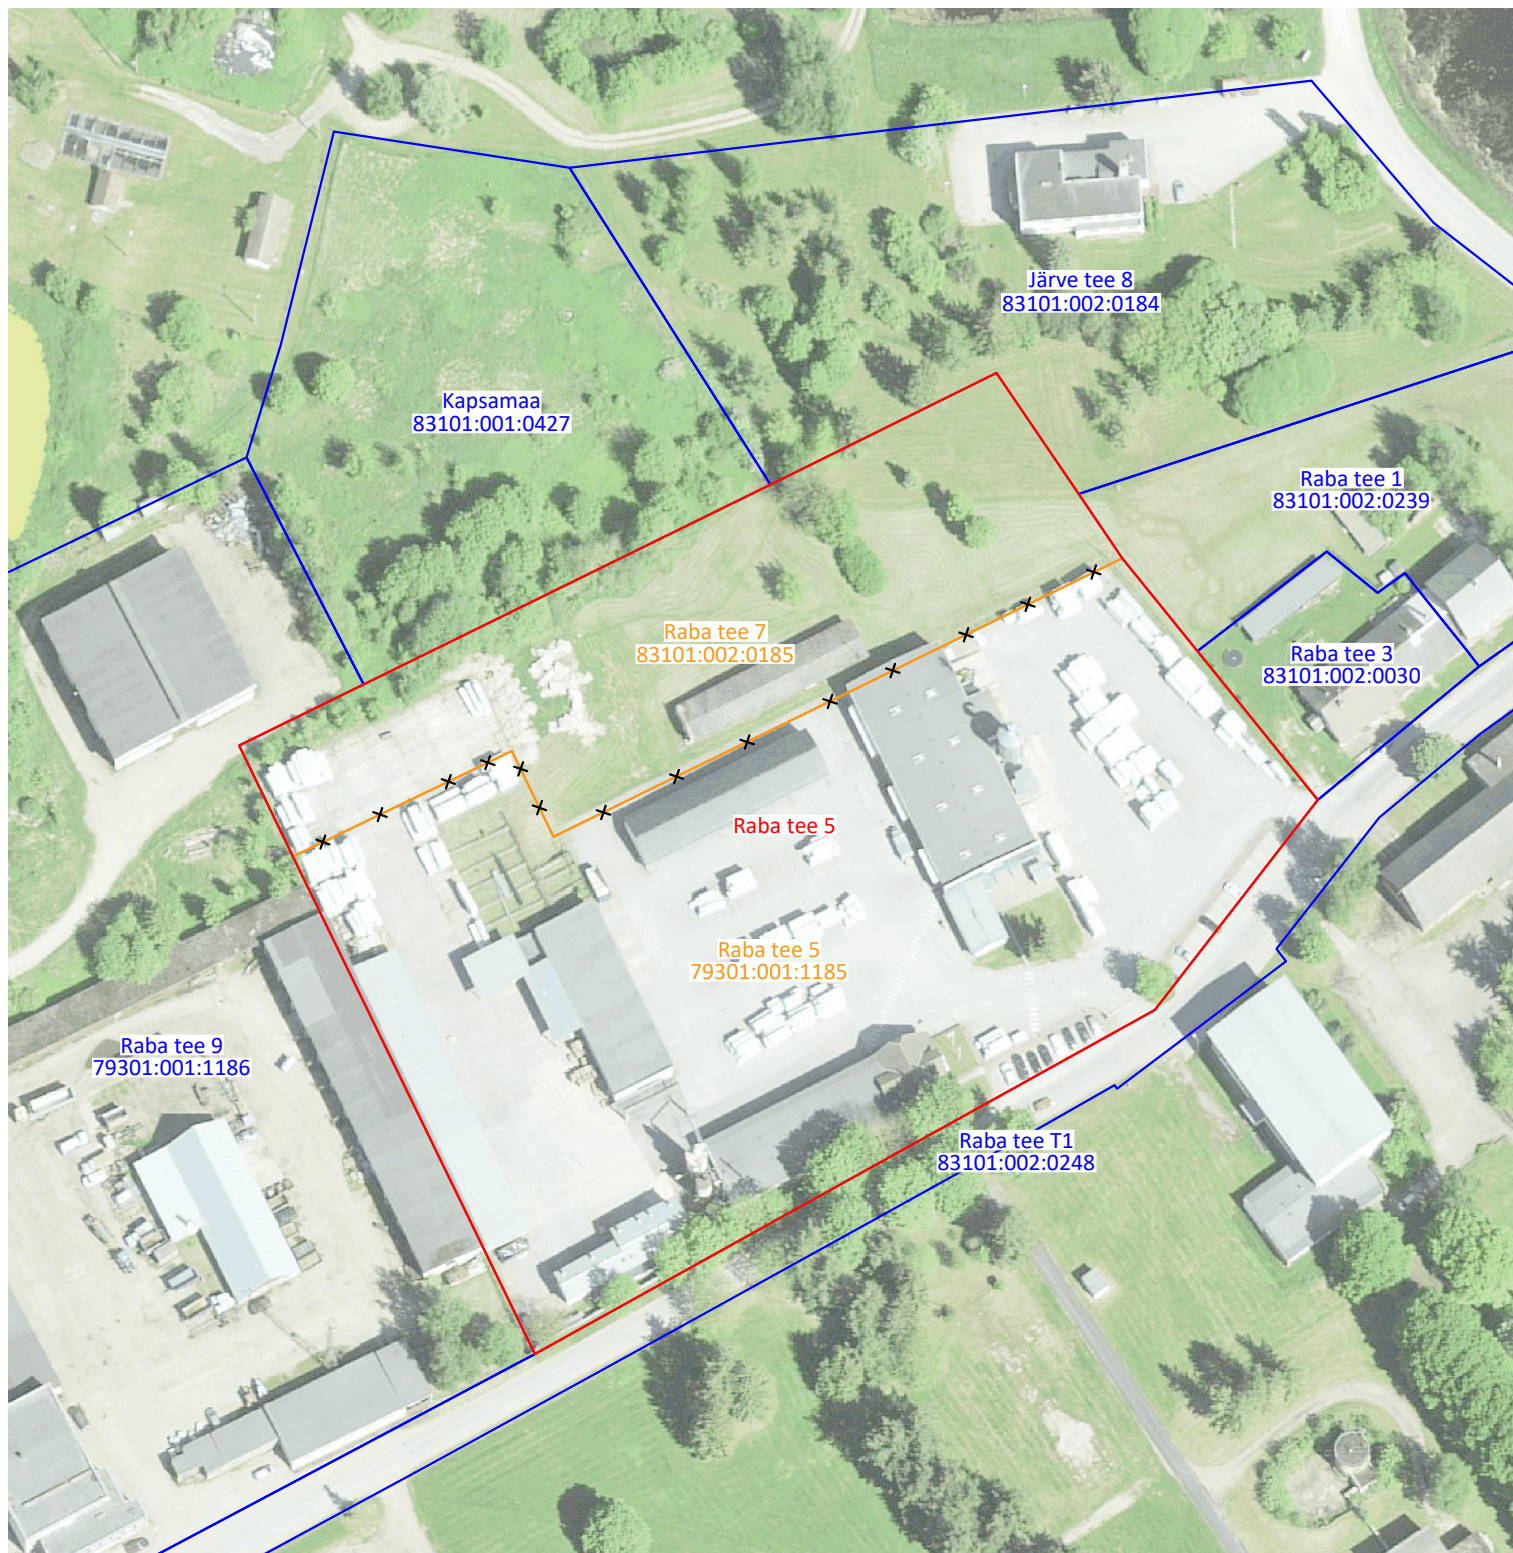

Maakorralduskava
Tartu maakond, Tartu linn, Ilmatsalu alevik
Raba tee 5 (79301:001:1185) ja Raba tee 7 (83101:002:0185)
katastriüksuse liitmine

- maakorralduskavaga hõlmatud katastriüksused
- moodustatava katastriüksuse piir
- naaberkatastriüksused